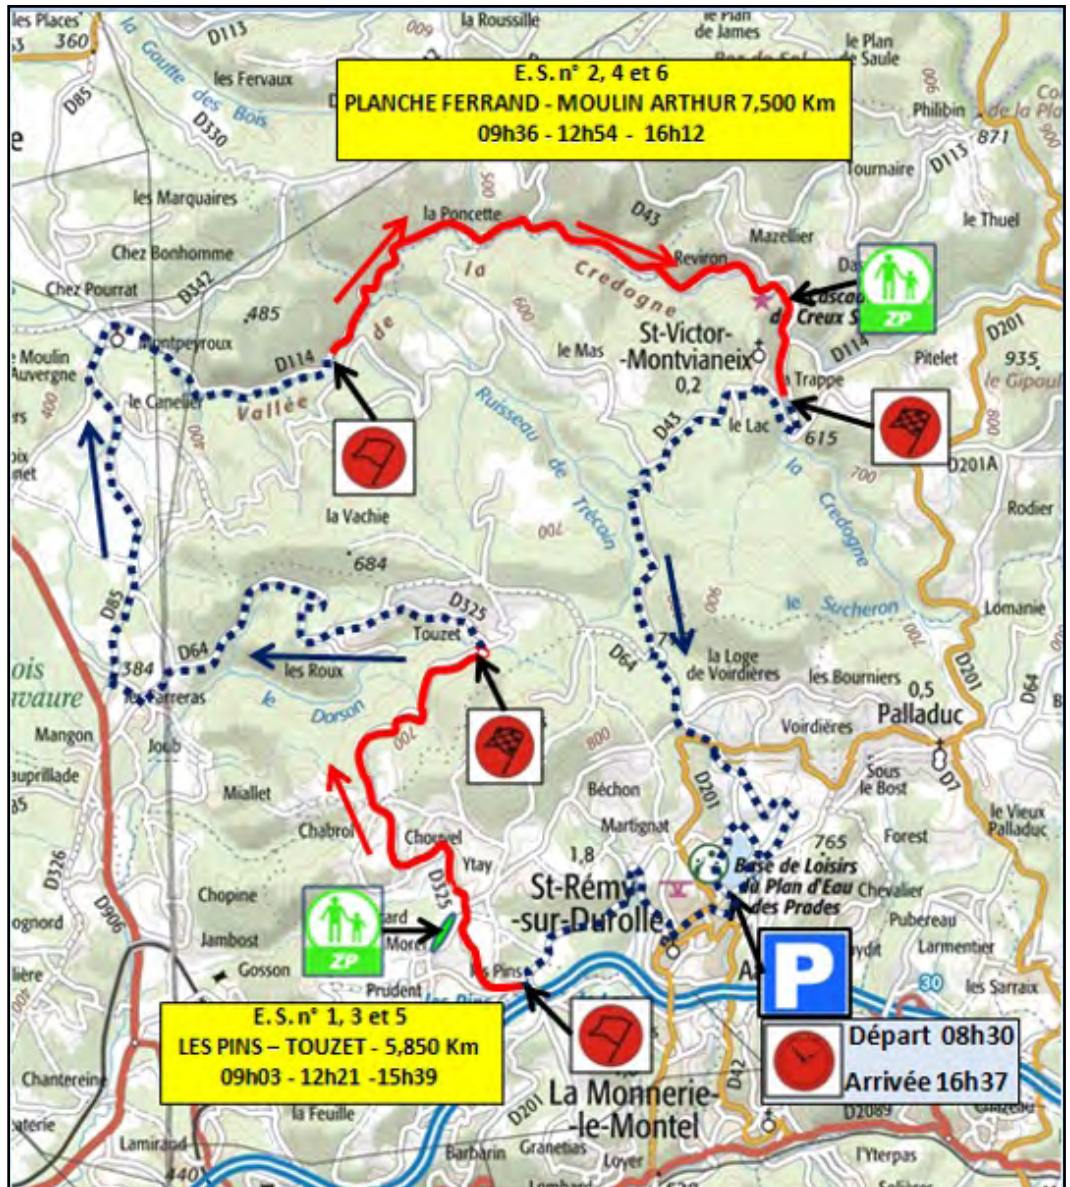

VILLAGE VACANCES
LES DEMEURES DU LAC ***
63550 Saint Rémy sur Durolle

LOCATION DE CHALETS PREMIUM
ET DE SALLE POUR TOUS
TYPES D'ÉVÉNEMENTS

www.lesdemeuresdulac.fr
0645763698

PODIUM 2023

BONY AUTOMOBILES

Z. I. du Brezet - Rue Louis Blériot
63000 CLERMONT-FERRAND